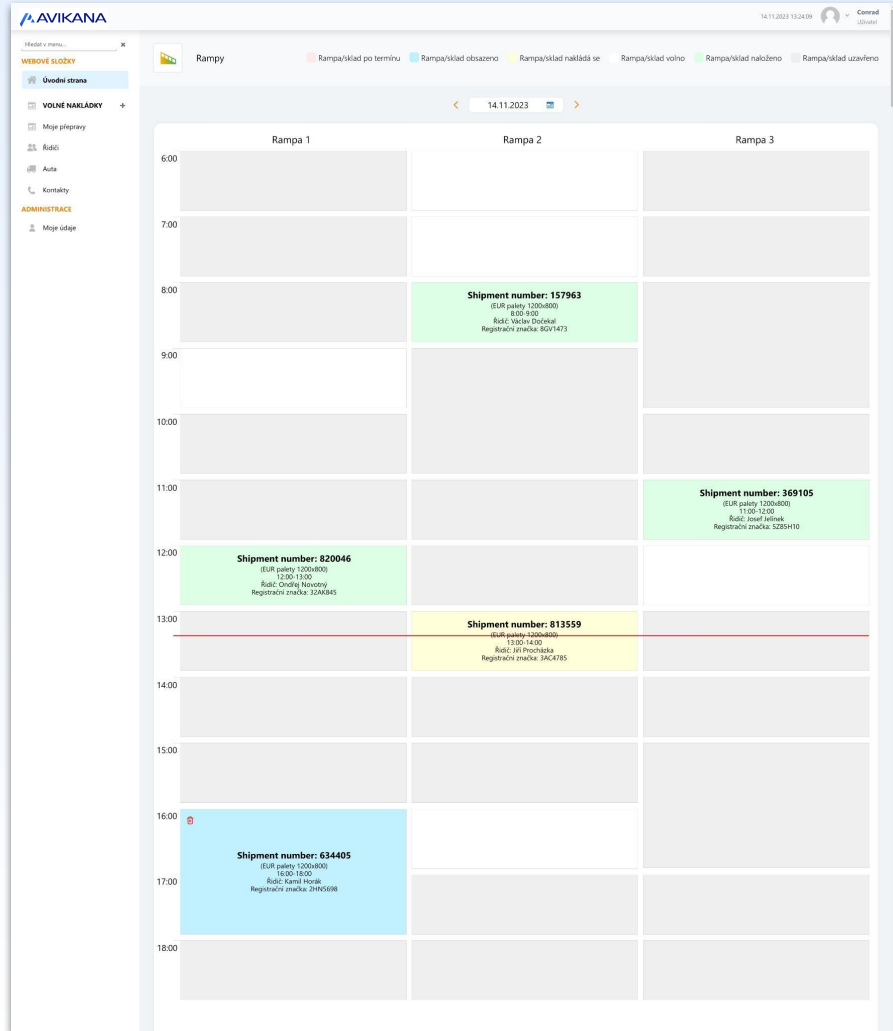

ADMINISTRACE

-  Uživatelé +

 Plánované výluky

PLÁNOVANÉ OMEZENÍ

Popis

Dopravce 

Rampa 

Datum a čas - od 

Datum a čas - do 

Zavřeno

Pohled dopravce

- Přehlednost svých nakládek a vykládek
- Výběr času dle potřeby
- Výběr nakládky dle typu palet
- Upozorňování e-mailem nebo sms
- Napojení na Google calendar/Office 365